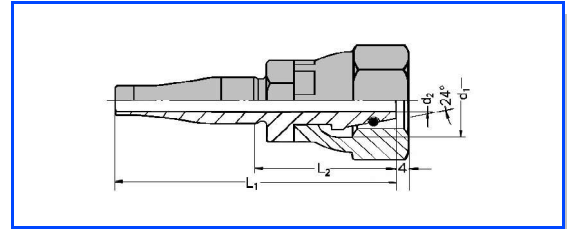

TECALAN – screw fittings for hose Type AF and BF

F-insert with female swivel (DKO)

Reusable screw fittings for TECALAN hose series Type AF and BF, with metric female swivel with o-ring, heavy series.

Material: steel, zinc, plated

code: F-insert	DN	d ₁	d ₂	hex. ₁	hex. ₂	L ₁	L ₂ *	for TECALAN hose type:	part-no.
DKO 12 X 1,5 - 4 F	4	M 12 x 1,5	4	10	14	46	24	AF 4, BF 4, AF 4-Cu, BF 4-Cu	4.12 60 39.3
DKO 14 X 1,5 - 6,3 F	6	M 14 x 1,5	5,2	14	17	62	25	AF 6,3, BF 6,3, AF 6,3-Cu, BF 6,3-Cu	4.12 60 43.1
DKO 16 X 1,5 - 8 F	8	M 16 x 1,5	6,8	17	19	64	25	AF 8, BF 8	4.12 60 50.1
DKO 18 X 1,5 - 10 F	10	M 18 x 1,5	8,8	19	22	70	25	AF 10, BF 10, BF 10-Cu	4.12 60 58.1
DKO 22 X 1,5 - 13 F	12	M 22 x 1,5	11,7	22	27	77	25	AF 10, BF 10, BF 10-Cu	4.12 60 92.1