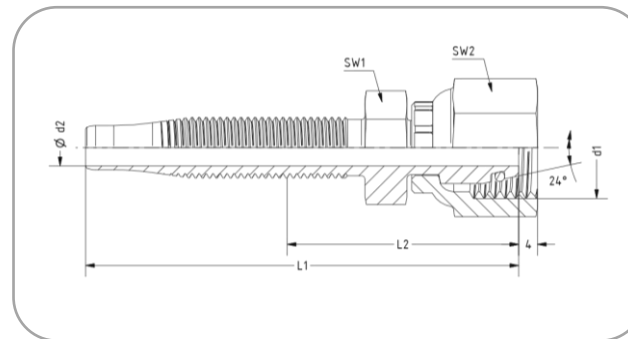

F-Dorn mit Dichtkopf, metrisch, mit O-Ring (DKO)

Für TECALAN-Schlauch Typ AF, AF...Cu, BF, BF...Cu

Bezeichnung: F-Dorn	DN	d1	d2	SW1	SW2	L1	L2	Artikel-Nr.
DKO 12 X 1,5 - 4 F	4	M 12 x 1,5	4	10	14	46	24	4.12 60 39.1
DKO 14 X 1,5 - 6,3 F	6	M 14 x 1,5	5,2	14	17	62	25	4.12 60 43.1
DKO 16 X 1,5 - 8 F	8	M 16 x 1,5	6,8	17	19	64	25	4.12 60 50.1
DKO 18 X 1,5 - 10 F	10	M 18 x 1,5	8,8	19	22	70	25	4.12 60 58.1
DKO 22 X 1,5 - 13 F	12	M 22 x 1,5	11,7	22	27	77	25	4.12 60 92.1