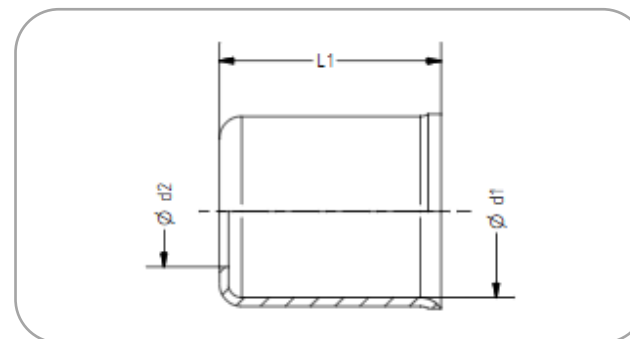

Klemmhülse (HE) für TECALAN-Schläuche

| Bezeichnung: Klemmhülse | DN | d1 | d2 | L1 | Passend für TECALAN- Schlauch-Typ | Artikel-Nr. |
|----------------------------|----|------|-----|----|---|--------------|
| HE 4 | 4 | 9 | 6,2 | 17 | GE 4 | 4.37 07 09.7 |
| HE 6 | 6 | 12 | 7,8 | 20 | AF GE 6,3 | 4.37 07 12.7 |
| HE 8 | 8 | 15,5 | 10 | 20 | AF GE 8 | 4.37 07 14.7 |
| HE 10 | 10 | 17,5 | 12 | 21 | AF GE 10 | 4.37 07 18.7 |
| HE 13 | 12 | 23 | 17 | 32 | AF GE 13 | 4.37 07 21.7 |