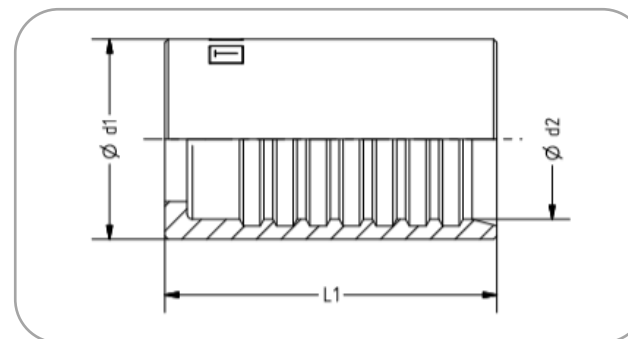

## U-Hülse

für DN 4 – DN 12

Passend für TECALAN-Schlauch Typ AF, BF, 250, BA, AS, AF...HH

Bezeichnung: P-Anschluss	DN	d1	d2	L1	Artikel-Nr.
U-Hülse 4	4	11,5	8,4	23,0	5.12 46 02.2
U-Hülse 6	6	18,0	14,4	30,0	5.12 46 03.2
U-Hülse 8	8	20,0	16,4	30,0	5.12 46 04.2
U-Hülse 10	10	23,5	19,5	38,5	5.12 46 05.2
U-Hülse 12	12	28,0	24,0	41,5	5.12 46 06.2