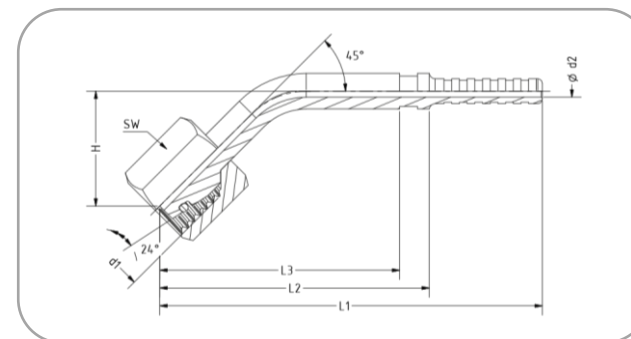

## Zweiteilige Pressarmatur – 45° mit Dichtkegel und O-Ring (DKO-L u. DKO-S) metrisch, nach DIN 3865

Überwurfmutter leichte und schwere Baureihe

Für DN4 TECALAN-Schlauch Typ BA04, AF4, AF4CU, GE4, 250DN4

Bezeichnung: P-Anschluss	DN	d1	d2	SW	L1	L2	L3	Artikel-Nr.
4 DKO 12 - 6 L / 45°	4	M 12 x 1,5	2	14	66	49	44,8	5.12 55 04.1
4 DKO 14 - 6 S / 45°	4	M 14 x 1,5	2	17	66	49	44,8	5.12 55 06.1

**Werkstoff:** Stahl, verzinkt, passiviert (andere Werkstoffe auf Anfrage). Alle Maßangaben in mm.