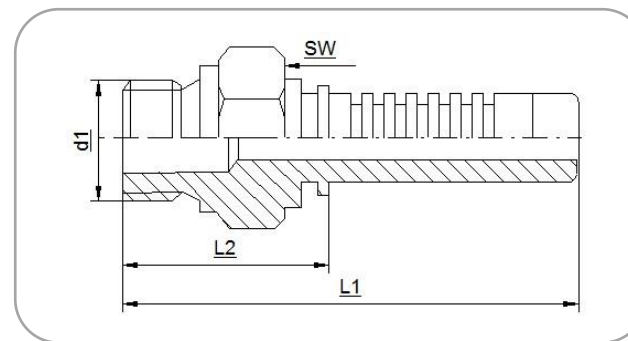

## Zweiteilige Pressarmatur mit Außengewinde BSP (AGR) flat face

Passend für TECALAN-Schlauch Typ AF, BF, 250, BA, AS, AF...HH

Bezeichnung: P-Anschluss	DN	d1	SW	L1	L2	Artikel-Nr.
6 AGR 1/4"	6	R 1/4" - 19	19	53,0	25,0	S3310404
6 AGR 3/8"	6	R 3/8" - 19	22	55,0	27,0	S3310604
8 AGR 3/8"	8	R 3/8" - 19	22	55,0	27,0	S3310605
10 AGR 3/8"	10	R 3/8" - 19	22	58,0	27,0	S3310606
10 AGR 1/2"	10	R 1/2" - 14	27	62,0	32,0	S3310806
12 AGR 1/2"	12	R 1/2" - 14	27	66,0	33,0	S3310808
10 AGR 5/8"	12	R 5/8" - 14	30	68,0	35,0	S3311008
12 AGR 3/4"	12	R 3/4" - 14	32	69,0	36,0	S3311208

**Werkstoff:** Stahl, verzinkt, chromatiert (andere Werkstoffe auf Anfrage). Alle Maßangaben in mm.

Beethovenstr. 35D · 35410 Hungen / Hessen  
 Telefon: +49(0)6402/512150  
 Internet: www.tecalan.de

**TECALAN**