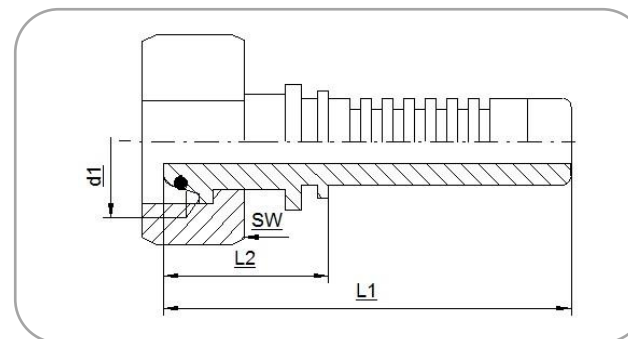

## Zweiteilige Pressarmatur mit Dichtkegel und O-Ring (DKO-L) metrisch, nach DIN 3865

Überwurfmutter leichte Baureihe

Passend für TECALAN-Schlauch Typ AF, BF, 250, BA, AS, AF...HH

Bezeichnung: P-Anschluss	DN	d1	SW	L1	L2	Artikel-Nr.
5 DKO 12 - 6 L	5	M 12 x 1,5	14	46,0	21,0	S7610603
5 DKO 14 - 8 L	5	M 14 x 1,5	17	46,0	21,0	S7610803
6 DKO 14 - 8 L	6	M 14 x 1,5	17	50,0	22,0	S7610804
6 DKO 16 - 10 L	6	M 16 x 1,5	19	52,0	24,0	S7611004
6 DKO 18 - 12 L	6	M 18 x 1,5	22	52,0	24,0	S7611204
8 DKO 16 - 10 L	8	M 16 x 1,5	19	52,0	24,0	S7611005
8 DKO 18 - 12 L	8	M 18 x 1,5	22	52,0	24,0	S7611205
10 DKO 18 - 12 L	10	M 18 x 1,5	22	54,0	24,0	S7611206
10 DKO 22 - 15 L	10	M 22 x 1,5	27	54,0	24,0	S7611506
12 DKO 22 - 15 L	12	M 22 x 1,5	27	57,0	24,0	S7611508

**Werkstoff:** Stahl, verzinkt, chromatiert (andere Werkstoffe auf Anfrage). Alle Maßangaben in mm.

Beethovenstr. 35D · 35410 Hungen / Hessen  
 Telefon: +49(0)6402/512150  
 Internet: www.tecalan.de

**TECALAN**