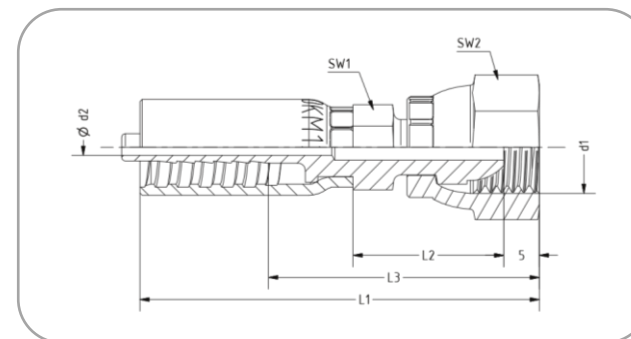

## Dichtkopf NPSM (DKN)

Passend für TECALAN-Schlauch Typ 250, AF...HH, AF...Cu, BF...Cu

Bezeichnung: P-Anschluss	DN	d1	d2	SW1	SW2	L1	L2	L3	Drücker	Artikel-Nr.
6 DKN 1/4"	6	1/4" - 18	3,8	14	19	61	27	36	SW 17 M	5.12 45 42.1
8 DKN 1/4"	8	1/4" - 18	6,6	17	19	63	27	38	SW 22 M	5.12 45 44.1

**Werkstoff:** Stahl, verzinkt, chromatiert (andere Werkstoffe auf Anfrage). Alle Maßangaben in mm.