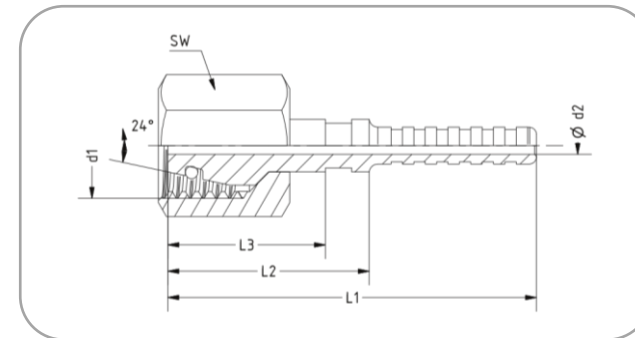

## Zweiteilige Pressarmatur mit Dichtkegel und O-Ring (DKO-L u. DKO-S) metrisch, nach DIN 3865

Überwurfmutter leichte und schwere Baureihe

Für DN4 TECALAN-Schlauch Typ BA04, AF4, AF4CU, GE4, 250DN4

Bezeichnung: P-Anschluss	DN	d1	d2	SW	L1	L2	L3	Artikel-Nr.
4 DKO 12 - 6 L	4	M12x1,5	2	14	42	23	18	5.12 45 05.1
4 DKO 14 - 6 S	4	M14x1,5	2	17	42	23	18	5.12 45 02.1