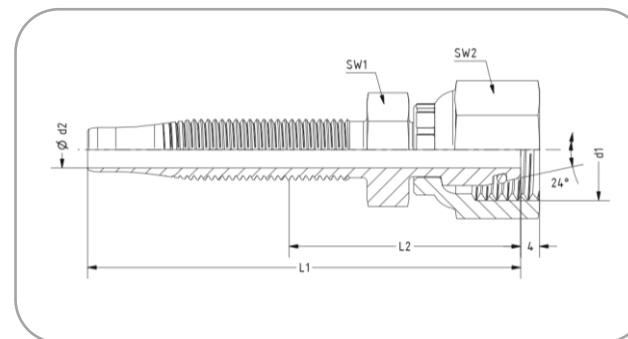

## F-Dorn mit Dichtkopf, metrisch, mit O-Ring (DKO)

Für TECALAN-Schlauch Typ AF, AF...Cu, BF, BF...Cu

Bezeichnung: F-Dorn	DN	d1	d2	SW1	SW2	L1	L2	Artikel-Nr.
DKO 12 X 1,5 - 4 F	4	M 12 x 1,5	4	10	14	46	24	4.12 60 39.1
DKO 14 X 1,5 - 6,3 F	6	M 14 x 1,5	5,2	14	17	62	25	4.12 60 43.1
DKO 16 X 1,5 - 8 F	8	M 16 x 1,5	6,8	17	19	64	25	4.12 60 50.1
DKO 18 X 1,5 - 10 F	10	M 18 x 1,5	8,8	19	22	70	25	4.12 60 58.1
DKO 22 X 1,5 - 13 F	12	M 22 x 1,5	11,7	22	27	77	25	4.12 60 92.1

**Werkstoff:** Stahl, verzinkt, passiviert (andere Werkstoffe auf Anfrage). Alle Maßangaben in mm.

**Achtung:** Maß bei der Schlauch-Gesamtlänge berücksichtigen (L2)