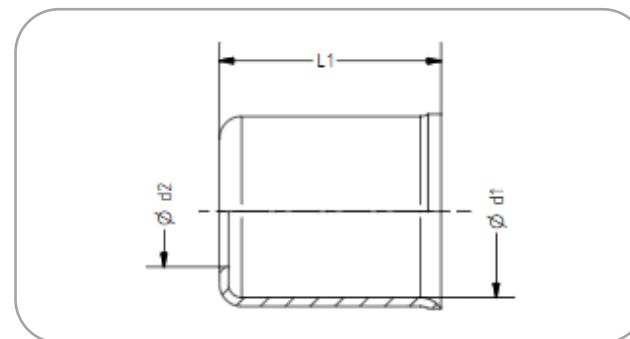

Klemmhülse >HE< für TECALAN-Schläuche

Bezeichnung: Klemmhülse	DN	d1	d2	L1	Passend für TECALAN- Schlauch-Typ	Artikel-Nr.
HE 4	4	9	6,2	17	AF 4, GE 4	4.37 07 09.7
HE 6	6	12	7,8	20	AF GE 6.3	4.37 07 12.7
HE 8	8	15,5	10	20	AF GE 8	4.37 07 14.7
HE 10	10	17,5	12	21	AF GE 10	4.37 07 18.7
HE 13	12	23	17	32	AF GE 13	4.37 07 21.7