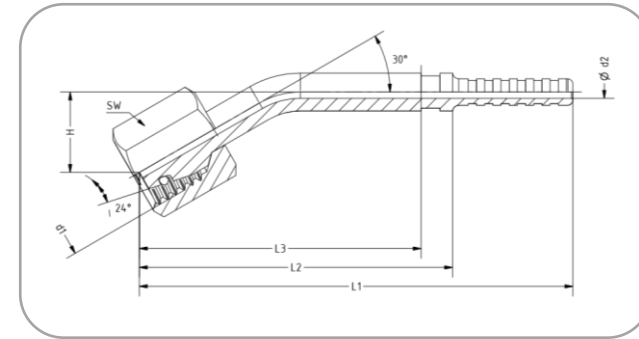

Zweiteilige Pressarmatur – 30° mit Dichtkegel und O-Ring (DKO-L) metrisch, nach DIN 3865

Überwurfmutter leichte Baureihe

Für DN4 TECALAN-Schlauch Typ BA04, AF4, AF4CU, GE4, 250DN4

Bezeichnung: P-Anschluss	DN	d1	d2	SW	L1	L2	L3	Artikel-Nr.
4 DKO 12 - 6 L / 30°	4	M12x1,5	2	14	69	51	46,5	5.12 55 02.1