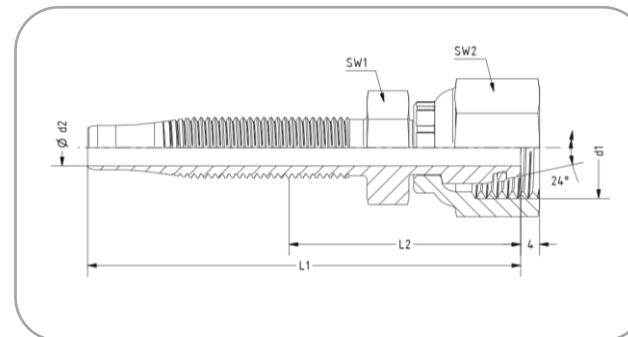

F-Dorn mit Dichtkopf, metrisch, mit O-Ring (DKO)

Für TECALAN-Schlauch Typ AF, AF...Cu, BF, BF...Cu

Bezeichnung: F-Dorn	DN	d1	d2	SW1	SW2	L1	L2	Artikel-Nr.
DKO 12 X 1,5 - 4 F	4	M 12 x 1,5	4	10	14	46	29,5	4.12 60 39.1
DKO 14 X 1,5 - 6,3 F	6	M 14 x 1,5	5,2	14	17	62	32	4.12 60 43.1
DKO 16 X 1,5 - 8 F	8	M 16 x 1,5	6,8	17	19	64	35	4.12 60 50.1
DKO 18 X 1,5 - 10 F	10	M 18 x 1,5	8,8	19	22	70	35	4.12 60 58.1
DKO 22 X 1,5 - 13 F	12	M 22 x 1,5	11,7	22	27	77	39	4.12 60 92.1

Werkstoff: Stahl, verzinkt, passiviert (andere Werkstoffe auf Anfrage). Alle Maßangaben in mm.

Achtung: Maß bei der Schlauch-Gesamtlänge berücksichtigen (L2)