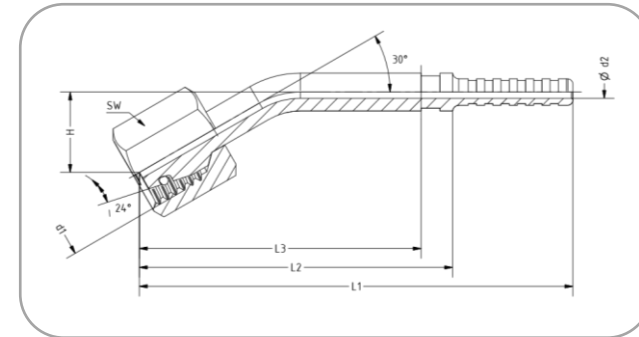

Zweiteilige Pressarmatur – 30° mit Dichtkegel und O-Ring (DKO-L) metrisch, nach DIN 3865

Überwurfmutter leichte Baureihe

Für DN4 TECALAN-Schlauch Typ BA04, AF4, AF4CU, GE4, BF4, 250DN4

Bezeichnung: P-Anschluss	DN	d1	d2	SW	H	L1	L2	L3	Artikel-Nr.
4 DKO 12 - 6 L / 30°	4	M12x1,5	2	14	14	69	51	46,5	5.12 55 02.1